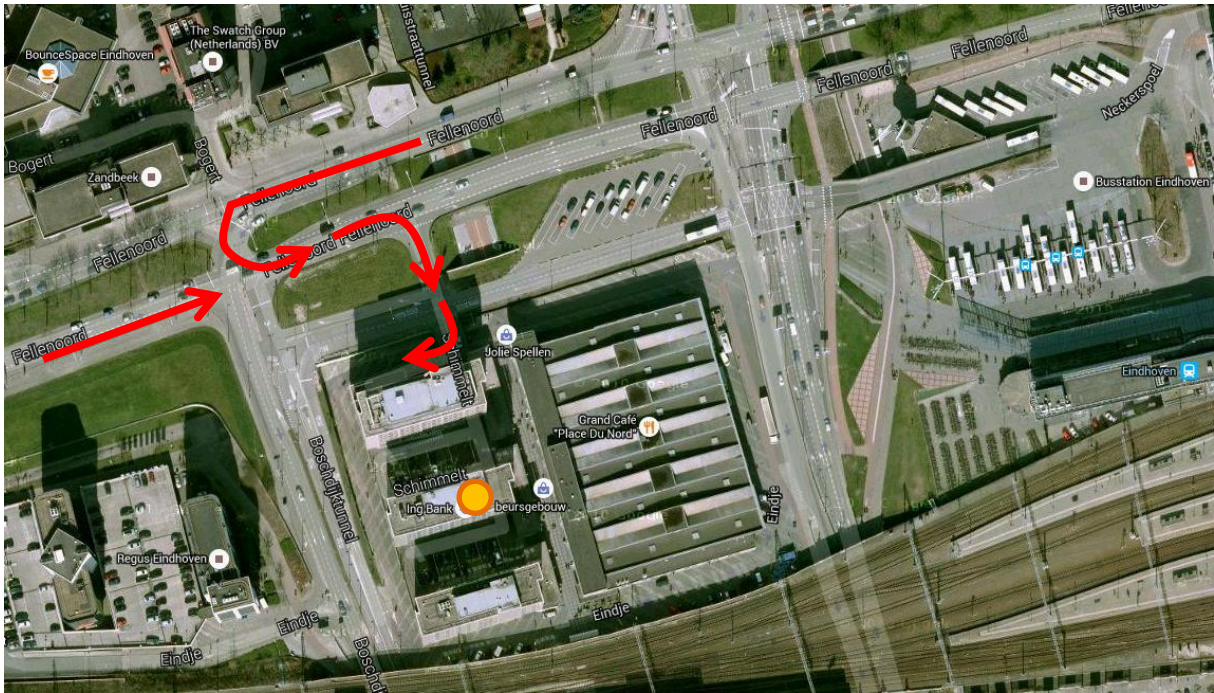

Schimmelt 30

6^e verdieping

5611 ZX Eindhoven

Telefoon: 040 – 303 21 21

Bij het naderen van Eindhoven volgt u de borden Centrum, Parkeren Centrum/Noord en vervolgens Parkeergarage Bijenkorf. In deze parkeergarage kunt u ook parkeren. Vervolgens verlaat u de parkeergarage via de Lardinoisstraat (winkelstraat) en vindt u direct achter u trappen omhoog naar een parkeerdek. Coresta is gevestigd in het middelste van de drie gebouwen die u daar ziet, en wel op de 6^e verdieping.